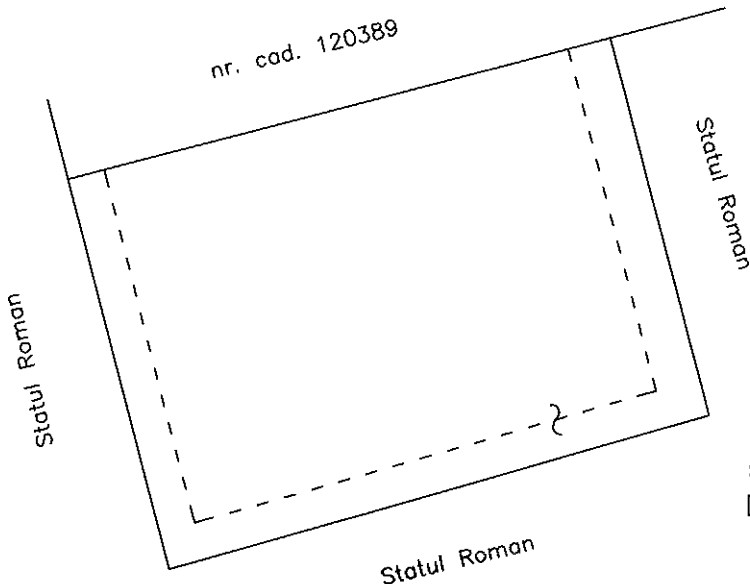

PLAN DE AMPLASAMENT SI DELIMITARE

A imobilului cuprins in C.F. 5591 Baia Mare
 Nr. topo 1361/4/2
 din localitatea Baia Mare, str. Horea nr.46A
 UAT BAI A MARE
 1 IMOBIL – Intravilan

scara 1:2880

scara 1:1000

scara 1:100
 Dupa atribuire nr. cad.

Tabel miscare parcelara pentru dezlipire imobil

Situatia actuala (inainte de dezlipire)				Situatia viitoare (dupa dezlipire)				
Nr. C.F.	Nr. topo	Suprafata		PROPRIETAR	Nr. topo	Suprafata		
		Ha	mp			Ha	mp	
5591	1361/4/2	-	1431	STATUL ROMAN	1431/4/3	-	0039	MUNICIPIUL BAI A MARE
					1361/4/4	-	1392	STATUL ROMAN
Total		-	1431		-	1431		

DUPA ATRIBUIRE NR. CADASTRAL

Nr. topo componente	Suprafata mp	PROPRIETAR	NR. CADASTRAL	Suprafata mp
1361/4/3	39	MUNICIPIUL BAI A MARE		39

DATA : 19.07.2017