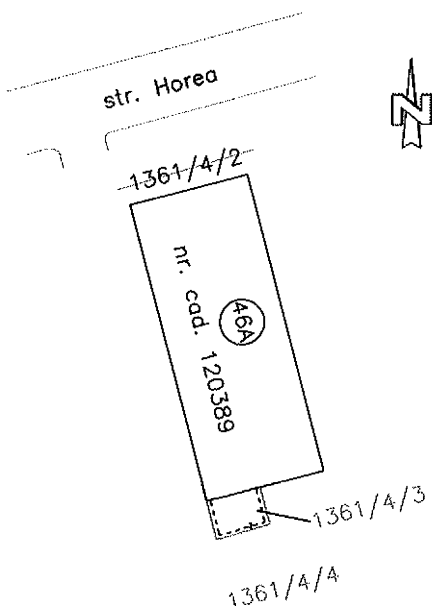

PLAN DE AMPLASAMENT SI DELIMITARE

A imobilului cuprins in C.F. 5591 Baia Mare
 Nr. topo 1361/4/2
 din localitatea Baia Mare, str. Horea nr.46A
 UAT BAI A MARE
 1 IMOBIL – Intravilan

scara 1:2880

scara 1:1000

scara 1:100
 Dupa atribuire nr. cad.

Tabel miscare parcelara pentru dezlipire imobil

Situatia actuala (inainte de dezlipire)				Situatia viitoare (dupa dezlipire)				
Nr. C.F.	Nr. topo	Suprafata		PROPRIETAR	Nr. topo	Suprafata		
		Ha	mp			Ha	mp	
5591	1361/4/2	-	1431	STATUL ROMAN	1431/4/3	-	0039	MUNICIPIUL BAI A MARE
					1361/4/4	-	1392	STATUL ROMAN
Total		-	1431		-	1431		

DUPA ATRIBUIRE NR. CADASTRAL

Nr. topo componente	Suprafata mp	PROPRIETAR	NR. CADASTRAL	Suprafata mp
1361/4/3	39	MUNICIPIUL BAI A MARE		39

DATA : 19.07.2017